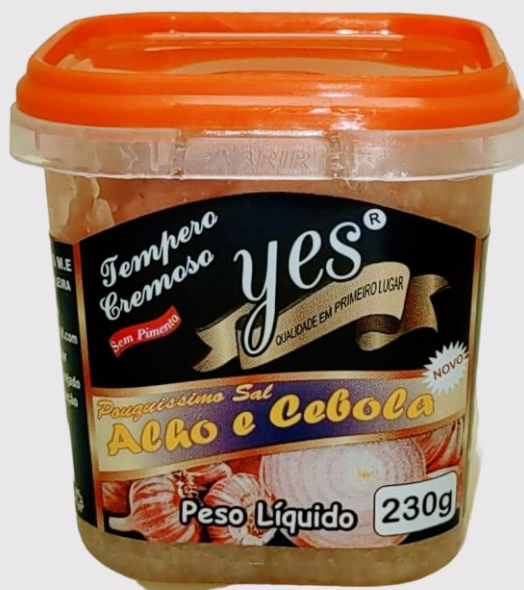

## Molhos para saladas e lanches

Descrição	Peso	Cód barras
Molho Italiano	240 ml	7898607000218
Molho Tártaro	240 ml	7898607000232
Molho Limão	240 ml	7898607000249

**Descrição**

Molho Ervas Finas

**Peso**

240 ml

**Cód barras**

7898607000195

Molho Vinagrete

240 ml

7898607000171

Molho Alho com Ervas finas

240 ml

7898607000201

## Temperos cremosos

Descrição	Peso	Cód barras
Tempero - Alho e Cebola	480 g	7898607000119
Tempero - Alho e Cebola	230 g	7898607000126
Tempero - Alho , Cebola e Salsa	480 g	7898607000034
Tempero - Alho, Cebola e Salsa	230 g	7898607000041